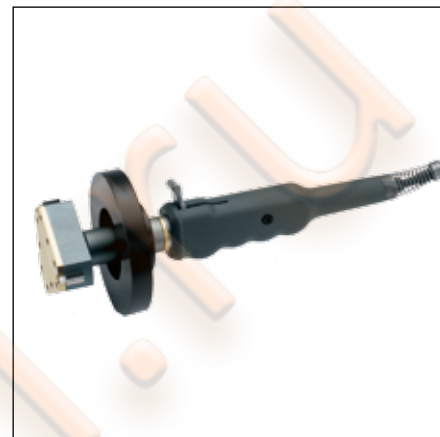

Высокоточный нутромер

Ultima

ПРИМЕНЕНИЕ

Передача данных в ПК

Подключение двух нутромеров к одному дисплейному блоку

Ограничитель глубины (по запросу)

Набор: 6 измерительных головок,
3 установочных кольца, дисплейный блок D50S, рукоятка со щупом, блок питания